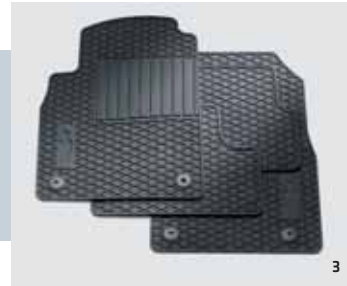

ALL WEATHER MATTENSET - DEC13321300

1. MATTENSET DELUXE, ZWART: matten van hoge kwaliteit die de originele bekleding beschermen en extra stijl geven; met bevestigingssysteem voor de matten voorin. **2. MATTENSET STANDAARD, ZWART:** sterke, slijtvaste matten voor zwaar gebruik. Op maat gemaakt voor de Cruze, met bevestigingssysteem voor de matten voorin. **3. ALL WEATHER MATTENSET:** de beste bescherming tegen vocht en modder. Op maat gemaakt, eenvoudig schoon te maken met bevestigingssysteem voor de matten voorin. **4.+5. INTERIEUR KIT*:** geef uw cockpit een nog elegantere uitstraling met deze Interieur kit met stijlvol gespikkelde metallic afwerking. **6. ZONNESCHERM VOOR DE ACHTERRUIT:** meer comfort en gemak voor de achterpassagiers. **7. ZONNESCHERMEN VOOR ACHTERSTE ZIJRUITEN:** op maat gemaakt; houden het interieur koel en beschermen tegen nieuwsgierige blikken, terwijl de ramen gewoon geopend kunnen worden. **8. BAGAGENET:** kleine voorwerpen blijven binnen handbereik, zonder dat ze heen en weer kunnen schuiven in de bagageruimte.

*Raadpleeg voor meer details de prijslijst.